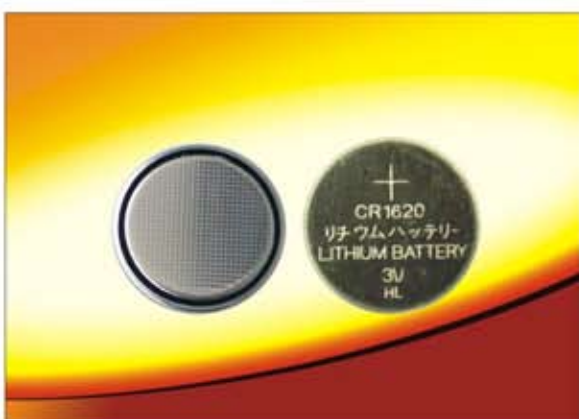

# Wang ling trading

Voor bestellen van producten of vragen over levering:

e-mail: [info@wanglingtrading.nl](mailto:info@wanglingtrading.nl) | [www.wanglingtrading.nl](http://www.wanglingtrading.nl)

PILA

CODIGO		Refe: JCR1616	
 8 432011 601563		PILAS BOTÓN CR1616 (EXTRASTAR) 3V (5UND) EXP: 20. BLISTER	
		Embalaje	Volumen(cm <sup>3</sup> ) Color
		600BLISTER/CAJA	40.0X31.5X18.5 ●●●●