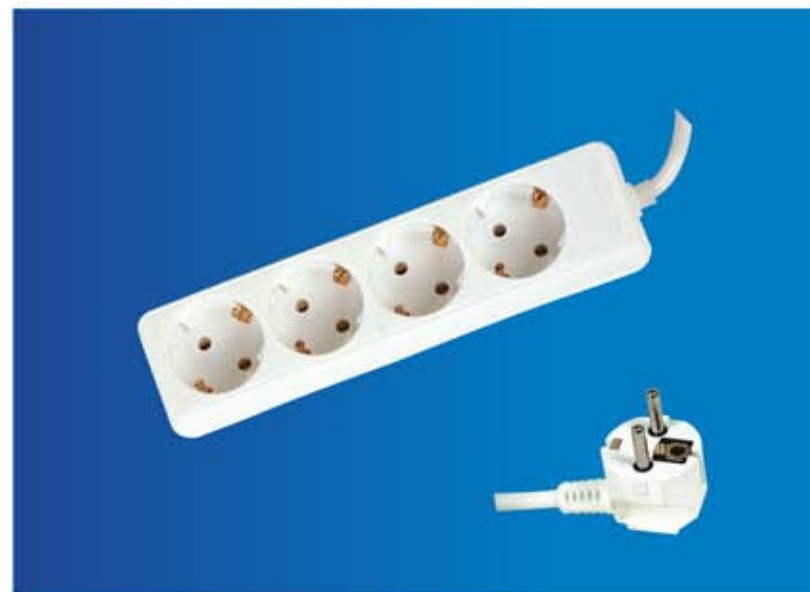

CODIGO	Refe: 9GON4		
 8 432011 600221	REGLETA 4 BASES 3G1.0MM 1.5M		
Embalaje	Volumen(cm³)	Color	
60 UND/CAJA	46.0x38.0x33.5	● ● ● ●